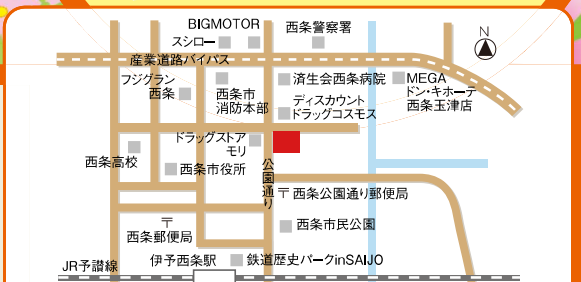

※お子様1人につき1つとさせていただきます
※数に限りがございますのでご了承ください

お菓子付き

オムツ詰め放題

※お一家族様1回限りとさせていただきます ※数に限りがございますのでご了承ください ※画像はイメージです

WEBからの来場予約で
最大10,000円分
ギフトカード
プレゼント!

来場予約でマックカード5,000円分+
事前アンケート回答で5,000円分ギフトカードプレゼント!

QRコード

お役に立つ情報満載です!
スマホで検索
<https://www.miki-3l.jp/>

サンエルホーム西条

※マックカードのデザインは変更となる場合があります。※初めてのご予約に限りです。※諸条件がありますのでHPをご確認ください。

はじめての家づくり専門店
サンエルホーム 西条店 西条市朝田町252-1
TEL 0897-66-7110
株式会社 幹建設 〒791-1102 松山市来住町925-6 定休日/水・木曜日
TEL 089-970-7890(代) FAX 089-970-2488

新規土地情報のお知らせ!

西条市喜多川 6区画

955万円~
面積 185.73m²~

土地情報は
こちら

QRコード

※こちらの土地は建築条件付きの土地です。サンエルホームでの建築請負契約が条件となります。詳しくはスタッフまでお問い合わせください。