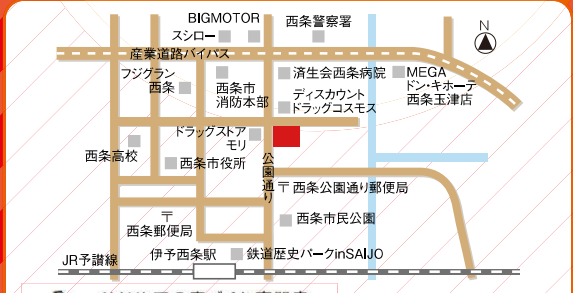

Happy
セット
たべたいなあ

お役に立つ情報満載です!
スマホで検索
https://www.miki-31.jp/

サンエルホーム西条 検索

来場予約でマックカード5,000円分+
事前アンケート回答で5,000円分ギフトカードプレゼント!

※マックカードのデザインは変更となる場合があります。※初めてのご予約に限りです。 ※諸条件がありますのでHPをご確認ください。

はじめての家づくり専門店
サンエルホーム 西条店 西条市朔田市252-1
株式会社 幹建設 0897-66-7110
〒791-1102 松山市来住町925-6 定休日/水・木曜日
TEL 089-970-7890(代) FAX 089-970-2438