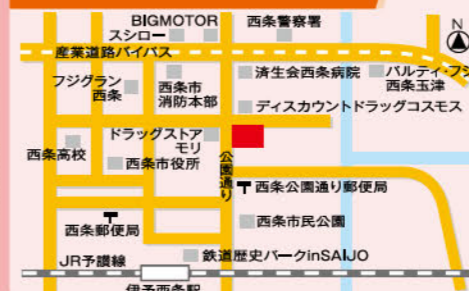

サンエルホーム 西条店

☎0897-66-7110

サンエルホーム西条

<https://www.miki-3l.jp/>

西条市期日市252-1 ■ 定休日/水・木曜日

はじめての家づくり専門店  
サンエルホーム

株式会社 幹建設 ■ 定休日/水・木曜日

〒791-1102 松山市来住町925-6  
Tel 089-970-7890 (代) Fax 089-970-2488  
特定建設業許可/愛媛県知事許可(特-2)第12077号  
宅地建物取引業者免許番号/愛媛県知事(7)第3969号