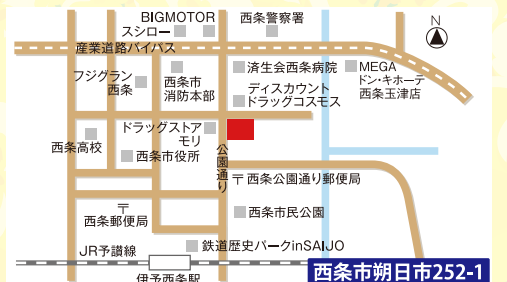

「オンライン相談」に
対応しています。

店舗に行かなく
ても、家づくりの
相談ができます!

● 詳しくはホームページへ ●

WEB
からの
来場予約
で
最大 10,000円分
ギフトカードプレゼント!

皆様のお越しを
お待ちしております。

来場予約で
ギフト
カード **5,000円分**
+
事前
アンケート
回答で **5,000円分**
プレゼント!

お役に立つ情報満載です!
スマホで検索

<https://www.miki-3l.jp/>
サンエルホーム西条

平屋と2階建て
同時見学可能!

サンエルホーム 西条店 ☎0897-66-7110

はじめての家づくり専門店

サンエルホーム

株式会社 幹建設

〒791-1102松山市東住町925-6 Tel 089-970-7890(代) Fax 089-970-2488