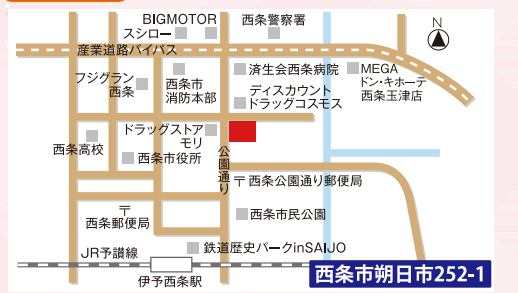

## WEBからの来場予約で 最大10,000円分 ギフトカードプレゼント!

来場予約で  
ギフトカード **5,000円分**  
+  
事前アンケート回答で **5,000円分**  
プレゼント!

お役に立つ情報満載です!  
スマホで検索  
<https://www.miki-3l.jp/>  
サンエルホーム西条

サンエルホーム 西条店 ☎0897-66-7110

はじめての家づくり専門店  
**サンエルホーム**  
株式会社 幹建設  
〒791-1102 松山市来住町925-6 Tel 089-970-7890 (代) Fax 089-970-2488