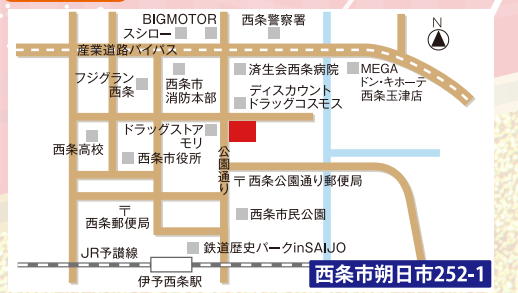

平屋と2階建て同時見学可能!

WEBからの来場予約で 最大10,000円分 ギフトカードプレゼント!

来場予約で
ギフトカード **5,000円分**
+
事前アンケート回答で **5,000円分**
プレゼント!

お役に立つ情報満載です!
スマホで検索

<https://www.miki-3l.jp/>
サンエルホーム西条

サンエルホーム 西条店 ☎0897-66-7110

はじめての家づくり専門店
サンエルホーム