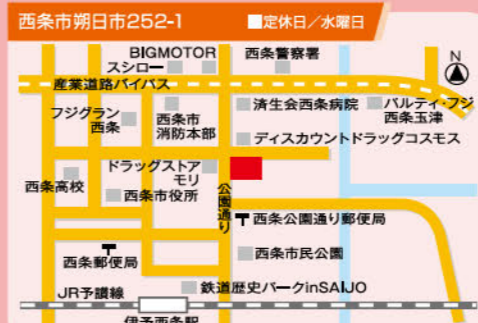

<https://www.miki-3l.jp/>

サンエルホーム愛媛 検索

2020年度
中予商圏
着工棟数第一位!

第1位
住宅着工棟数
低層住宅

中予商圏・松山市・西条市
2020年度 総合部門
※地域ビルダー部門第1位
ISK住宅産業研究所

さあ、気軽に
相談しに
行こう!

はじめての
家づくり専門店!

新築住宅 中古住宅
土地探し 住宅ローン

私たちが
お待ちしております

ご来店された方の声!

- 土地探しから、わからないことだらけの私たちに親身になって対応してもらいました。
- イベントに行ってみて、家賃並みの支払いで持ち家が持てることを知り、担当の人柄・対応・説明などの第一印象がよかった。

私たち
サンエルホームの
モデルハウスは
キッズコーナー
完備!

サンエルホーム 西条店
☎0897-66-7110

<https://www.miki-3l.jp/>