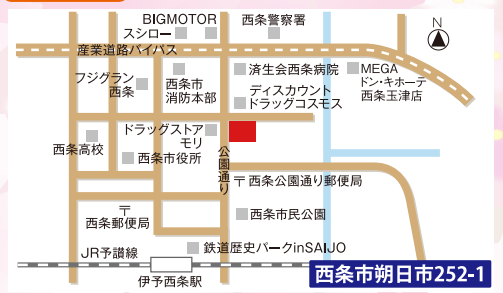

※初めのご予約に限ります。

お役に立つ情報満載です!
スマホで検索
<https://www.miki-3l.jp/>
サンエルホーム西条

皆様のお越しをお待ちしております。

サンエルホーム 西条店 ☎0897-66-7110

はじめての家づくり専門店
サンエルホーム
株式会社 幹建設 定休日 水曜日
〒791-1102 松山市来住町925-6 Tel 089-970-7890(代) Fax 089-970-2488