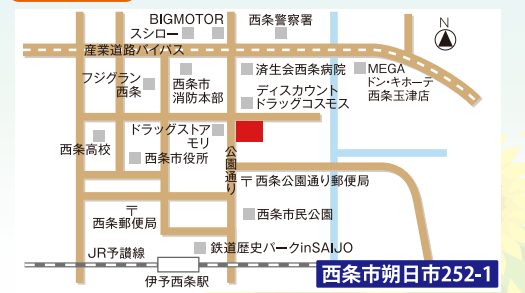

平屋と2階建て同時見学可能!

WEBからの来場予約で **最大 6,000円分** ギフトカードプレゼント!

来場予約で
ギフトカード **5,000円分**
+
事前アンケート回答で **1,000円分**
プレゼント!

お役に立つ情報満載です!
スマホで検索
<https://www.miki-3l.jp/>
サンエルホーム西条

皆様のお越しをお待ちしております。

サンエルホーム 西条店 ☎0897-66-7110