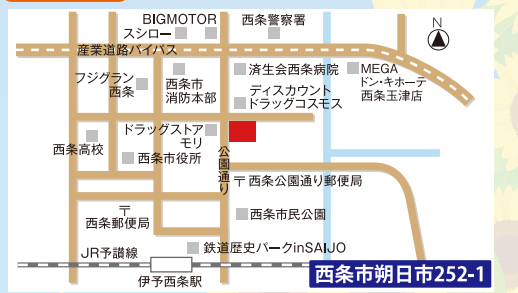

期間限定 ギフトカード 5,000円分 プレゼント!

お役に立つ情報満載です! スマホで検索

<https://www.miki-3l.jp/>

サンエルホーム西条

サンエルホーム西条店 ☎0897-66-7110

はじめての家づくり専門店
サンエルホーム

株式会社 幹建設 定休日 水曜日

〒791-1102 松山市来住町925-6 Tel 089-970-7890(代) Fax 089-970-2488