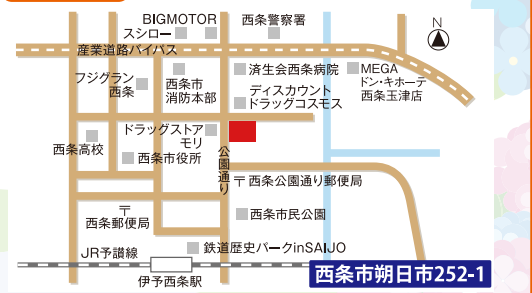

お役に立つ情報満載です!
スマホで検索

<https://www.miki-3l.jp/>
サンエルホーム西条

※初めてのご予約にのみです。

サンエルホーム 西条店 ☎0897-66-7110

はじめての家づくり専門店
サンエルホーム

株式会社 幹建設 定休日 水曜日
〒791-1102松山市来住町925-6 Tel 089-970-7890(代) Fax 089-970-2488