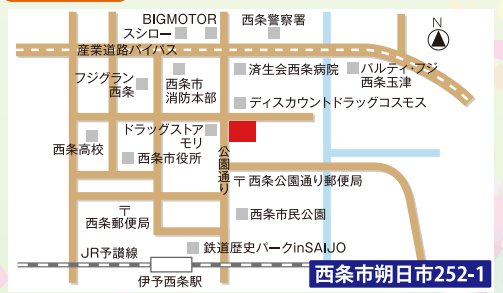

## 3密回避の為 来場予約をお願いします

皆様のお越しをお待ちしております。

WEBにて来店予約された方に

**期間限定**  
ギフトカード  
5,000円分  
プレゼント!

お役に立つ情報満載です!  
スマホで検索

<https://www.miki-3l.jp/>  
サンエルホーム西条

サンエルホーム 西条店 ☎0897-66-7110

はじめての家づくり専門店  
**サンエルホーム**