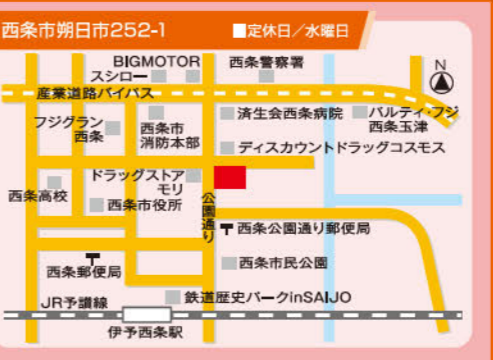

新型コロナウイルス 感染拡大防止のため **完全予約制** 安心して
ご来店ください。

マイホーム
初心者さん
大集合!

5万円から
新築住宅

ハロウィン マイホーム大相談会

10月 23 sat · 24 sun · 25 mon & 30 sat · 31 sun 11月 1 mon
10:00 ~ 18:00

はじめての
おうち探し大相談会
お気軽にご相談ください!

空くじナシ
豪華来場者
プレゼント
ガラガラ大抽選会!!

3密回避の為
来場予約をお願いします

WEBにて来場予約された方に
期間限定 **ギフトカード** GIFT CARD
5,000円分プレゼント!

1. **はじめてのおうち探し相談会**
2. 全く分からないのでイチから教えて!
   - 自分の年収でいくらのおうちが買えるの?
   - おうち探しの前準備って何が必要なの?
3. **はじめての土地探し相談会**
4. 土地ってどうやって探せばいいかわからないから教えて!
   - 住む場所によって土地の金額って違うの?
   - 住みたい所があるのだけれど、土地情報あるかな?
5. **失敗しないためのおうち探し相談会**
6. おうちを見学する上で、必ずチェックするポイントって何?
   - おうち探し、成功する人と失敗する人の違いは?
   - スバリ、失敗しないおうち探しのポイントを教えて!
7. **失敗しないための住宅ローン相談会**
8. そもそも住宅ローンって誰でも組めるの?
   - 借りるなら、どこの銀行がオススメ?
   - 住宅ローンを借りたら、毎月の支払いってどれくらいになるの?

特賞 1名様 JCBギフトカード ¥5,000 10,000円分

1等 2名様 JCBギフトカード ¥1,000 5,000円分

2等 3名様 商品券 見¥1,000 3,000円分

3等 図書カード 500円 500円分

※お一家族1回限りとさせていただきます。※詳しくはスタッフまで。※写真はイメージです。

お一家族1回限定
サイコロチャレンジ!!
サイコロで出た目の数だけ
BOXティッシュを
プレゼント

お子様限定
**お菓子の福袋
プレゼント**
トミカ®人形付き

お一家族1回限定
オムツ詰め放題

新型コロナウイルス等の
感染予防・拡散対策

各相談会の完全予約制、アルコール消毒の徹底、予防措置に伴う社員のマスク着用対応をさせていただきます。

「オンライン相談」に対応しています。

店舗に行かなくても、家づくりの相談ができます!

詳しくはホームページへ

ご理解とご協力のほど、よろしくお願い申し上げます。

さあ、気軽に相談しに行こう!

はじめてのおうち探し不安がいっぱい...

新築住宅 中古住宅 土地探し 住宅ローン

私たちがお待ちしております

ご来店された方の声!

- 土地探しから、わからないことだらけの私たちに親身になって対応してもらいました。
- イベントに行ってみて、家賃並みの支払いで持ち家が持てることを知り、担当の人柄・対応・説明などの第一印象がよかった。

私たちサンエルホームのモデルハウスはキッズコーナー完備!

サンエルホーム西条店
☎0897-66-7110

サンエルホーム愛媛 検索
<https://www.miki-3i.jp/>

はじめての家づくり専門店
サンエルホーム

株式会社 幹建設 ■定休日/水曜日

〒791-1102 松山市来住町925-6
Tel 089-970-7890 (代) Fax 089-970-2488

特定建設業許可/愛媛県知事許可(特-2)第12077号
宅地建物取引業者免許番号/愛媛県知事(7)第3969号