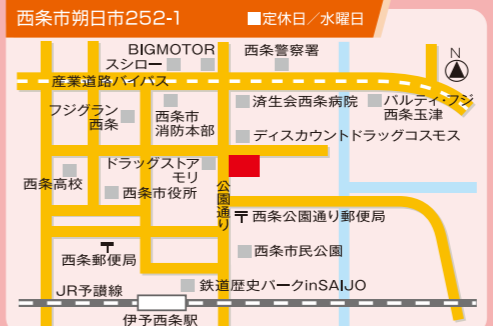

サンエルホーム
西条店

地域最大級 西条・新居浜のマイホーム情報が満載!!

新型コロナウイルス
感染拡大防止のため 完全予約制

安心して
ご来店ください。

マイホーム
初心者さん
大集合!

5万円から
新築住宅

松山店舗
モデルハウスグランドオープン記念

マイホーム大相談会

8月 21 sat · 22 sun · 23 mon & 28 sat · 29 sun · 30 mon 10:00 ~ 18:00

はじめての
おうち探し大相談会
お気軽にご相談ください!

空くじナシ
豪華来場者
プレゼント
ガラガラ大抽選会!!

3密回避の為
来場予約をお願いします

WEBにて来場予約された方に
期間限定 ギフトカード
5,000円分プレゼント!

はじめての
おうち探し相談会

はじめての
土地探し相談会

失敗しないための
おうち探し相談会

失敗しないための
住宅ローン相談会

特賞 1名様 JCBギフトカード ¥5,000 10,000円分

1等 2名様 JCBギフトカード ¥1,000 5,000円分

2等 3名様 商品券 ¥1,000 本

3等 図書カード NEXT 500円

フジ or イオン 商品券 3,000円分 500円分

※お一家族1回限りとさせていただきます。※詳しくはスタッフまで。※写真はイメージです。

お一家族1回限定
サイコロチャレンジ!!
サイコロで出た目の数だけ
BOXティッシュを
プレゼント

お子様限定
お菓子の福袋
プレゼント
トミカ®人形付き

お一家族1回限定
オムツ詰め放題

新型コロナウイルス等の
感染予防・拡散対策

「オンライン相談」に
対応しています。

店舗に行かなくても、
家づくりの相談が
できます!

詳しくはホームページへ

ご理解とご協力のほど、よろしくお願い申し上げます。

さあ、気軽に
相談しに
行こう!

新築住宅 中古住宅
土地探し 住宅ローン

はじめての
家づくり専門店!

私たちが
お待ちしております

「ご来店された方の声」

- ●土地探しから、わからないことだらけの私たちに親身になって対応してもらいました。
- ●イベントに行ってみて、家賃並みの支払いで持ち家が持てることを知り、担当の人柄・対応・説明などの第一印象がよかった。

私たち
サンエルホームの
モデルハウスは
キッズコーナー
完備!

サンエルホーム西条店
☎0897-66-7110

サンエルホーム愛媛 検索
<https://www.miki-31.jp/>

はじめての家づくり専門店
サンエルホーム

株式会社 幹建設 ■定休日/水曜日

〒791-1102 松山市来住町925-6
Tel 089-970-7890 (代) Fax 089-970-2488
特定建設業許可/愛媛県知事許可(特-2)第12077号
宅地建物取引業者免許番号/愛媛県知事(7)第3969号