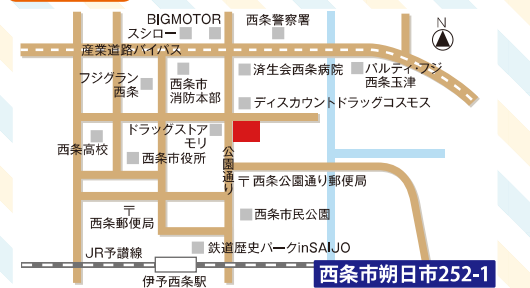

3密回避の為に 来場予約をお願いします

WEBにて来店予約された方に

期間限定
ギフトカード
5,000円分
プレゼント!

お役に立つ情報満載です!
スマホで検索

<https://www.miki-3l.jp/>
サンエルホーム愛媛

※初めてのご予約に限ります。

皆様のお越しを
お待ちしております。

サンエルホーム 西条店 ☎0897-66-7110