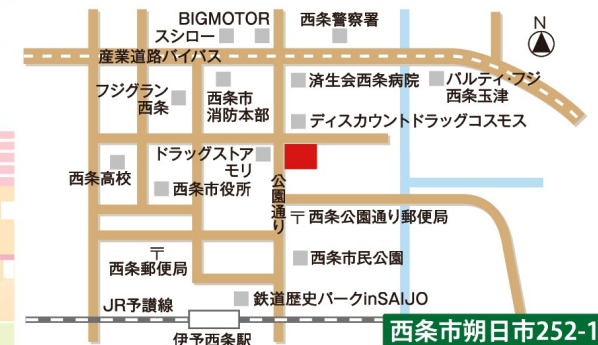

店舗に行かなく
ても、家づくりの
相談ができます!

3密回避の為 来場予約をお願いします

WEBにて来店予約された方に

期間限定
ギフトカード
5,000円分
プレゼント!

お役に立つ情報満載です!
スマホで検索

<https://www.miki-3l.jp/>
サンエルホーム愛媛

※初めてのご予約に限ります。

サンエルホーム 西条店 ☎0897-66-7110