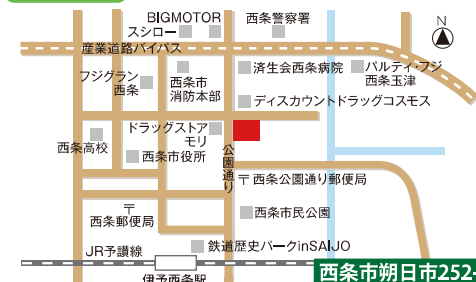

3密回避の為 来場予約をお願いします

WEBにて来店予約された方に

期間限定
ギフトカード
5,000円分
プレゼント!

お役に立つ情報満載です!
スマホで検索

<https://www.miki-3l.jp/>

サンエルホーム愛媛

皆様のお越しを
お待ちしております。

サンエルホーム 西条店 **0897-66-7110**