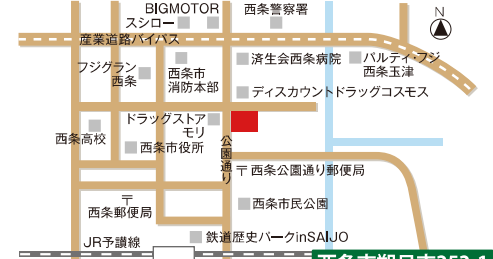

皆様のお越しを
お待ちしております。

サンエルホーム 西条店 ☎0897-66-7110