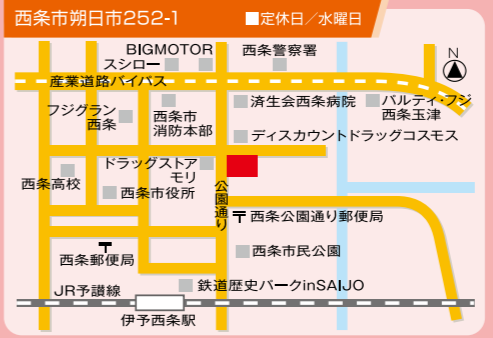

そろそろ家づくりを
考えてみようかなあ。
と思われている方へ!
はじめての
おうち探し大相談会

お気軽にご相談ください!

はじめてのおうち探し相談会
全く分からないのでイチから教えて!
自分の年収でいくらのおうちが買えるの?
おうち探しの前準備って何が必要なの?

はじめての土地探し相談会
土地ってどうやって探せばいいか分からないから教えて!
住む場所によって土地の金額って違うの?
住みたい所があるのだけど、土地情報あるかな?

失敗しないためのおうち探し相談会
おうちを見学する上で、必ずチェックするポイントって何?
おうち探し、成功する人と失敗する人の違いは?
ズバリ、失敗しないおうち探しのポイントを教えて!

失敗しないための住宅ローン相談会
そもそも住宅ローンって誰でも組めるの?
借りるなら、どこの銀行がオススメ?
住宅ローンを借りたら、毎月の支払いってどれくらいになるの?

空くじナシ! 豪華来場者プレゼント

ガラガラ大抽選会!!

※お一家族1回限りとさせていただきます。 ※詳しくはスタッフまで。 ※写真はイメージです。

特賞 1名様 JCBギフトカード 10,000円分

1等 2名様 JCBギフトカード 5,000円分

2等 3名様 フジorイオン商品券 3,000円分

3等 図書カード 500円分

トイレットペーパー 抱え放題

ドミカ釣り

オムツ販売

新型コロナウイルス等の感染予防・拡散対策

店内に設置してありますアルコール消毒のご協力をお願い致します。

定期的に店内の換気とアルコール消毒を行なっております。

感染・拡散予防のためスタッフがマスクを着用しています。

詳しくはホームページへ

「オンライン相談」に対応しています。

店舗に行かなくても、家づくりの相談ができます!

ご理解とご協力のほど、よろしくお願い申し上げます。

3密回避の為に
来場予約をお願いします

期間限定
WEBにて来場予約された方に
ギフトカード
2,000円分プレゼント!

平日来場を予約の方は
ギフトカード
3,000円分プレゼント!

※初めてのご予約に限りです。

スマホで検索!!
お役に立つ情報満載です!
<https://www.miki-3l.jp/>
サンエルホーム愛媛 検索

さあ、気軽に相談しに行こう!
新築住宅 中古住宅 土地探し 住宅ローン

マイホームのことがなんでもわかる
クラスモデルハウス!
私たちがお待ちしております

「ご来店された方の声」

- ●土地探しから、わからないことだらけの私たちに親身になって対応してもらいました。
- ●イベントに行ってみて、家賃並みの支払いで持ち家が持てることを知り、担当の人柄・対応・説明などの第一印象がよかった。

私たちサンエルホームのモデルハウスはキッズコーナー完備!

サンエルホーム西条店
0897-66-7110
サンエルホーム愛媛 検索
<https://www.miki-3l.jp/>

はじめての家づくり専門店
サンエルホーム
株式会社 幹建設
〒791-1102 松山市来住町925-6
Tel 089-970-7890 (代) Fax 089-970-2488
特定建設業許可/愛媛県知事許可(特-27)第12077号
宅地建物取引業者免許番号/愛媛県知事(7)第3969号