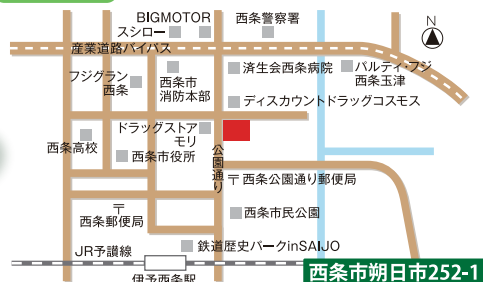

※お一家族一回限りとさせていただきます
※数に限りがございますのでご了承下さい
※写真はイメージです

わくわく3

お子様に大人気
トミカ釣り

※お子様1人につき1台とさせていただきます
※数に限りがございますのでご了承下さい
※写真はイメージです

わくわく4

オムツ販売

お一家族1袋限定 1袋(M-L-BIG)

500円

※数に限りがございますのでご了承下さい
※写真はイメージです

予約来場がオススメ!!

WEBにて来店予約された方に
ギフトカード
1,000円分プレゼント!

お役に立つ情報満載です!
スマホで検索

※初めてのご予約に限りです。

サンエルホーム 西条店 ☎0897-66-7110

サンエルホーム

株式会社 幹建設