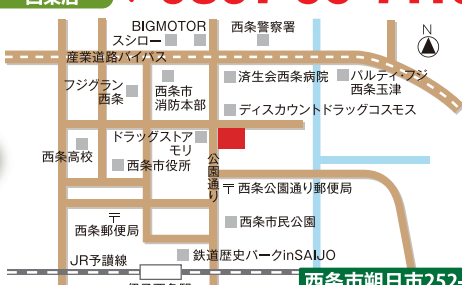

※初めてのご予約に限りです。

サンエルホーム 西条店 ☎0897-66-7110