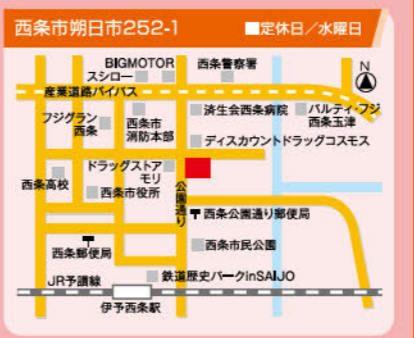

地域最大級 西条・新居浜のマイホーム情報が満載!!

5万円から
新築住宅

マイホーム
初心者さん
大集合!

そろそろ家づくりを考えてみようかなあと
思われている方へ

オープン
半年記念

夏のマイホーム祭!!

7月 20・21・22 & 27・28・29 10:00 ~ 18:00

平日も
開催中!

はじめての おうち探し大相談会

お気軽にご相談ください!

- **はじめてのおうち探し相談会**
  - 全く分からないのでイチから教えて!
  - 自分の年収でいくらのおうちが買えるの?
  - おうち探しの前準備って何が必要なの?
- **はじめての土地探し相談会**
  - 土地ってどうやって探せばいいかわからないから教えて!
  - 住む場所によって土地の金額って違うの?
  - 住みたい場所があるのだけど、土地情報あるかな?
- **失敗しないためのおうち探し相談会**
  - おうちを見学する上で、必ずチェックするポイントって何?
  - おうち探し、成功する人と失敗する人の違いは?
  - ズバリ、失敗しないおうち探しのポイントを教えて!
- **失敗しないための住宅ローン相談会**
  - そもそも住宅ローンって誰でも組めるの?
  - 借りるなら、どこの銀行がオススメ?
  - 住宅ローンを借りたら、毎月の支払いってどれくらいになるの?

空くじナシ! 豪華来場者プレゼント ガラガラ大抽選会!!

A賞 1名様 任天堂 SWITCH

B賞 3名様 お米 (10Kg) or ビール (1ケース)

C賞 洗剤

トイレットペーパー 抱え放題

トミカ釣り

オムツ販売 500円

予約来場が オススメ!!

WEBにて来場予約された方に
QUOカード
1,000円分プレゼント!

スマホで検索!!
お役に立つ情報満載です!
<http://www.miki-3l.jp/>
サンエルホーム愛媛 検索

さあ、気軽に
相談しに
行こう!

マイホームのことがなんでもわかる
クラシモデルハウス!

ご来店された方の声!
● 土地探しから、わからないことだらけの私たちに親身になって対応してもらいました。
● イベントに行ってみて、家賃並みの支払いで持ち家が持てることを知り、担当の人柄・対応・説明などの第一印象がよかった。

私たち
サンエルホームの
モデルハウスは
キッズコーナー
完備!

サンエルホーム 西条店
☎0897-66-7110

サンエルホーム愛媛 検索
<http://www.miki-3l.jp/>

はじめの家づくり専門店
サンエルホーム
株式会社 幹建設

〒791-1102 松山市来住町925-6
Tel 089-970-7890 (代) Fax 089-970-2488
特定建設業許可/愛媛県知事許可(特-27)第12077号
宅地建物取引業者免許番号/愛媛県知事(7)第3969号