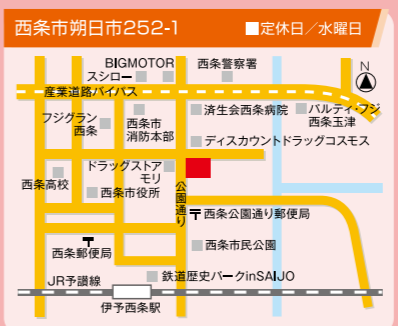

私たちが
お待ちしております

「ご来店された方の声」

- 土地探しから、わからないことだらけの私たちに親身になって対応してもらいました。
- イベントに行ってみて、家賃並みの支払いで持ち家が持てることを知り、担当の人柄・対応・説明などの第一印象がよかった。

私たち
サンエルホームの
モデルハウスは
キッズコーナー
完備!

サンエルホーム 西条店
☎0897-66-7110

サンエルホーム愛媛 検索
<http://www.miki-3l.jp/>