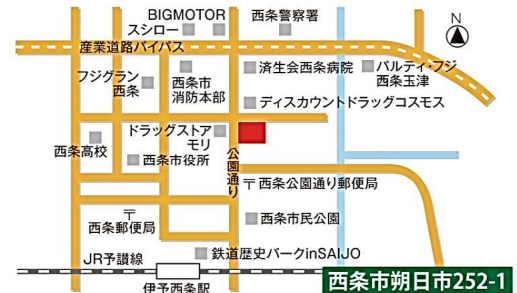

任天堂SWITCHのロゴ・任天堂SWITCHは任天堂の商標です。

**B賞 3名様**

お米 (10Kg) or ビール (1ケース)

**C賞**

洗剤

**予約来場が  
 オススメ!!**

WEBにて  
 来店予約された方に **QUOカード**  
**1,000円分プレゼント!**

皆様のお越しを  
 お待ちしております。

しつこい営業活動は  
 一切行って  
 おりません。

お役に立つ情報満載です!  
**スマホで検索**

<http://www.miki-3l.jp/>

サンエルホーム愛媛 検索

サンエルホーム 西条店 ☎0897-66-7110

**サンエルホーム**

株式会社 幹建設 ■定休日/水曜日

〒791-1102松山市来住町925-6  
 Tel 089-970-7890(代) Fax 089-970-2488  
 特定建設業許可/愛媛県知事許可(特-27)第12077号  
 宅地建物取引業者免許番号/愛媛県知事(7)第3969号